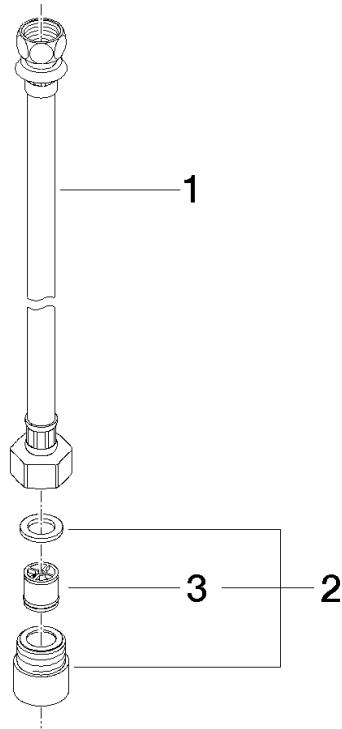

12 505 970 90

Passt zu: IMO, LULU, MADISON, MEM,
TARA, CL.1, LISSÉ, VAIA, META, CYO

Druckschlauch 1/2" x 3/8" x 500 mm -

IMO

12 505 970 90

ACHTUNG: nur für galvanische Oberflächen.

Druckschlauch 1/2" x 3/8" x 500 mm -

IMO

12 505 970 90

12 505 970 90

Ersatzteilstückliste

Nr.	Artikelnummer	Benennung	Verbaumenge	Lieferzeit
1	12 506 970 90	Druckschläuche -	1	2
2	04 24 03 024 01 90	Nippel	1	2
3	90 23 01 040 00 90	Rueckflussverhinderer	1	2